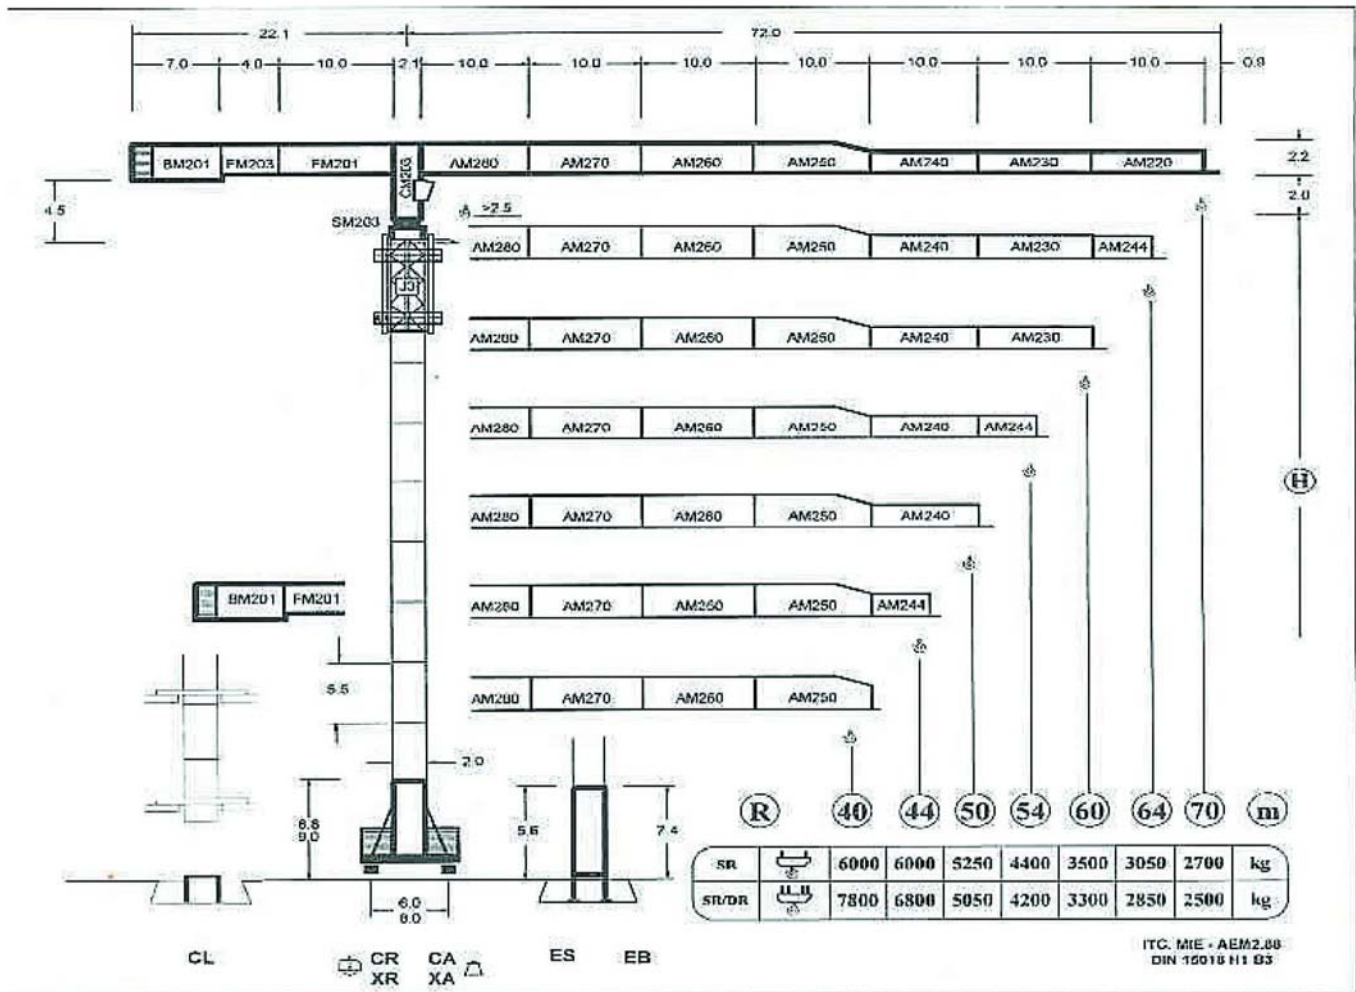

COMANSA LC2070

(R)		R_c (max)	C_{max}	30	34	40	44	50	54	60	64	70
70	SR	34.94	6000	6000	6000	5155	4630	4005	3695	3240	3005	2700
70	SR/DR	18.58	12000	6970	8035	4990	4460	3820	3475	3050	2810	2500
64	SR	35.38	6000	6000	6000	5230	4700	4060	3720	3280	3050	2850
64	SR/DR	18.77	12000	7060	8115	5060	4520	3875	3525	3095	2850	
60	SR	37.29	6000	6000	6000	5550	4985	4315	3950	3500		
60	SR/DR	19.73	12000	7400	8485	5370	4805	4125	3755	3300		
54	SR	40.95	6000	6000	6000	6000	5540	4800	4400			
54	SR/DR	21.57	12000	8280	9185	5975	5350	4605	4200			
50	SR	44.34	6000	6000	6000	6000	6000	5250				
50	SR/DR	23.29	12000	9045	9860	7860	6535	5050				
44	SR	44.00	6000	6000	6000	6000	6000					
44	SR/DR	26.46	12000	10445	9085	7575	6800					
40	SR	40.00	6000	6000	6000	6000						
40	SR/DR	27.15	12000	10750	9355	7800						